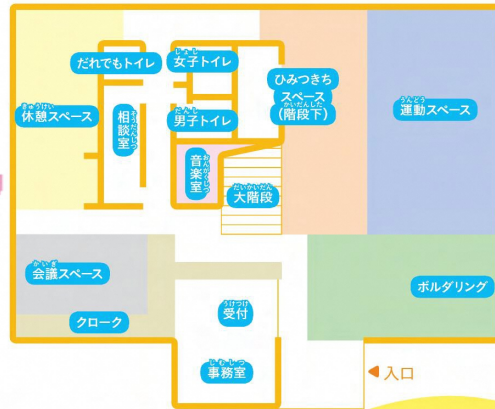

1F

2F

Point 01

運動スペース

いろいろな運動用具で自由に遊べます。

Point 02

大型遊具

ネット遊具やネットトランポリン、ボルダリングを組み合わせた大型遊具があります。

Point 04

読書・学習スペース

静かに読書や学習ができます。テーブル席やカウンター席、ソファ席があります。

Point 03

大階段

座ることのできるスペースがあります。階段下にはひみつきちスペースがあります。

Point 05

ものづくりスペース

好きな材料や道具を使って、ものづくりが楽しめます。自由に使える黒板があります。