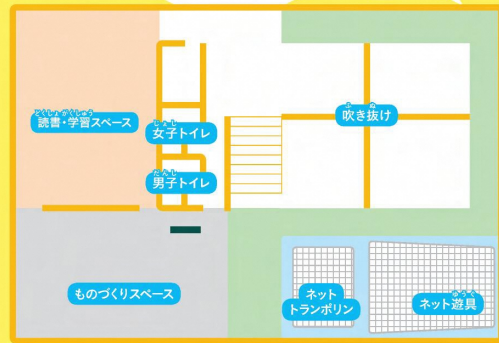

1F

2F

Point 01

運動スペース

いろいろな運動用具で自由に遊べます。

Point 02

大型遊具

ネット遊具やネットトランポリン、ボルダリングを組み合わせた大型遊具があります。

Point 04

読書・学習スペース

静かに読書や学習ができます。テーブル席やカウンター席、ソファ席があります。

Point 03

大階段

座ることのできるスペースがあります。階段下にはひみつきちスペースがあります。

Point 05

ものづくりスペース

好きな材料や道具を使って、ものづくりが楽しめます。自由に使える黒板があります。